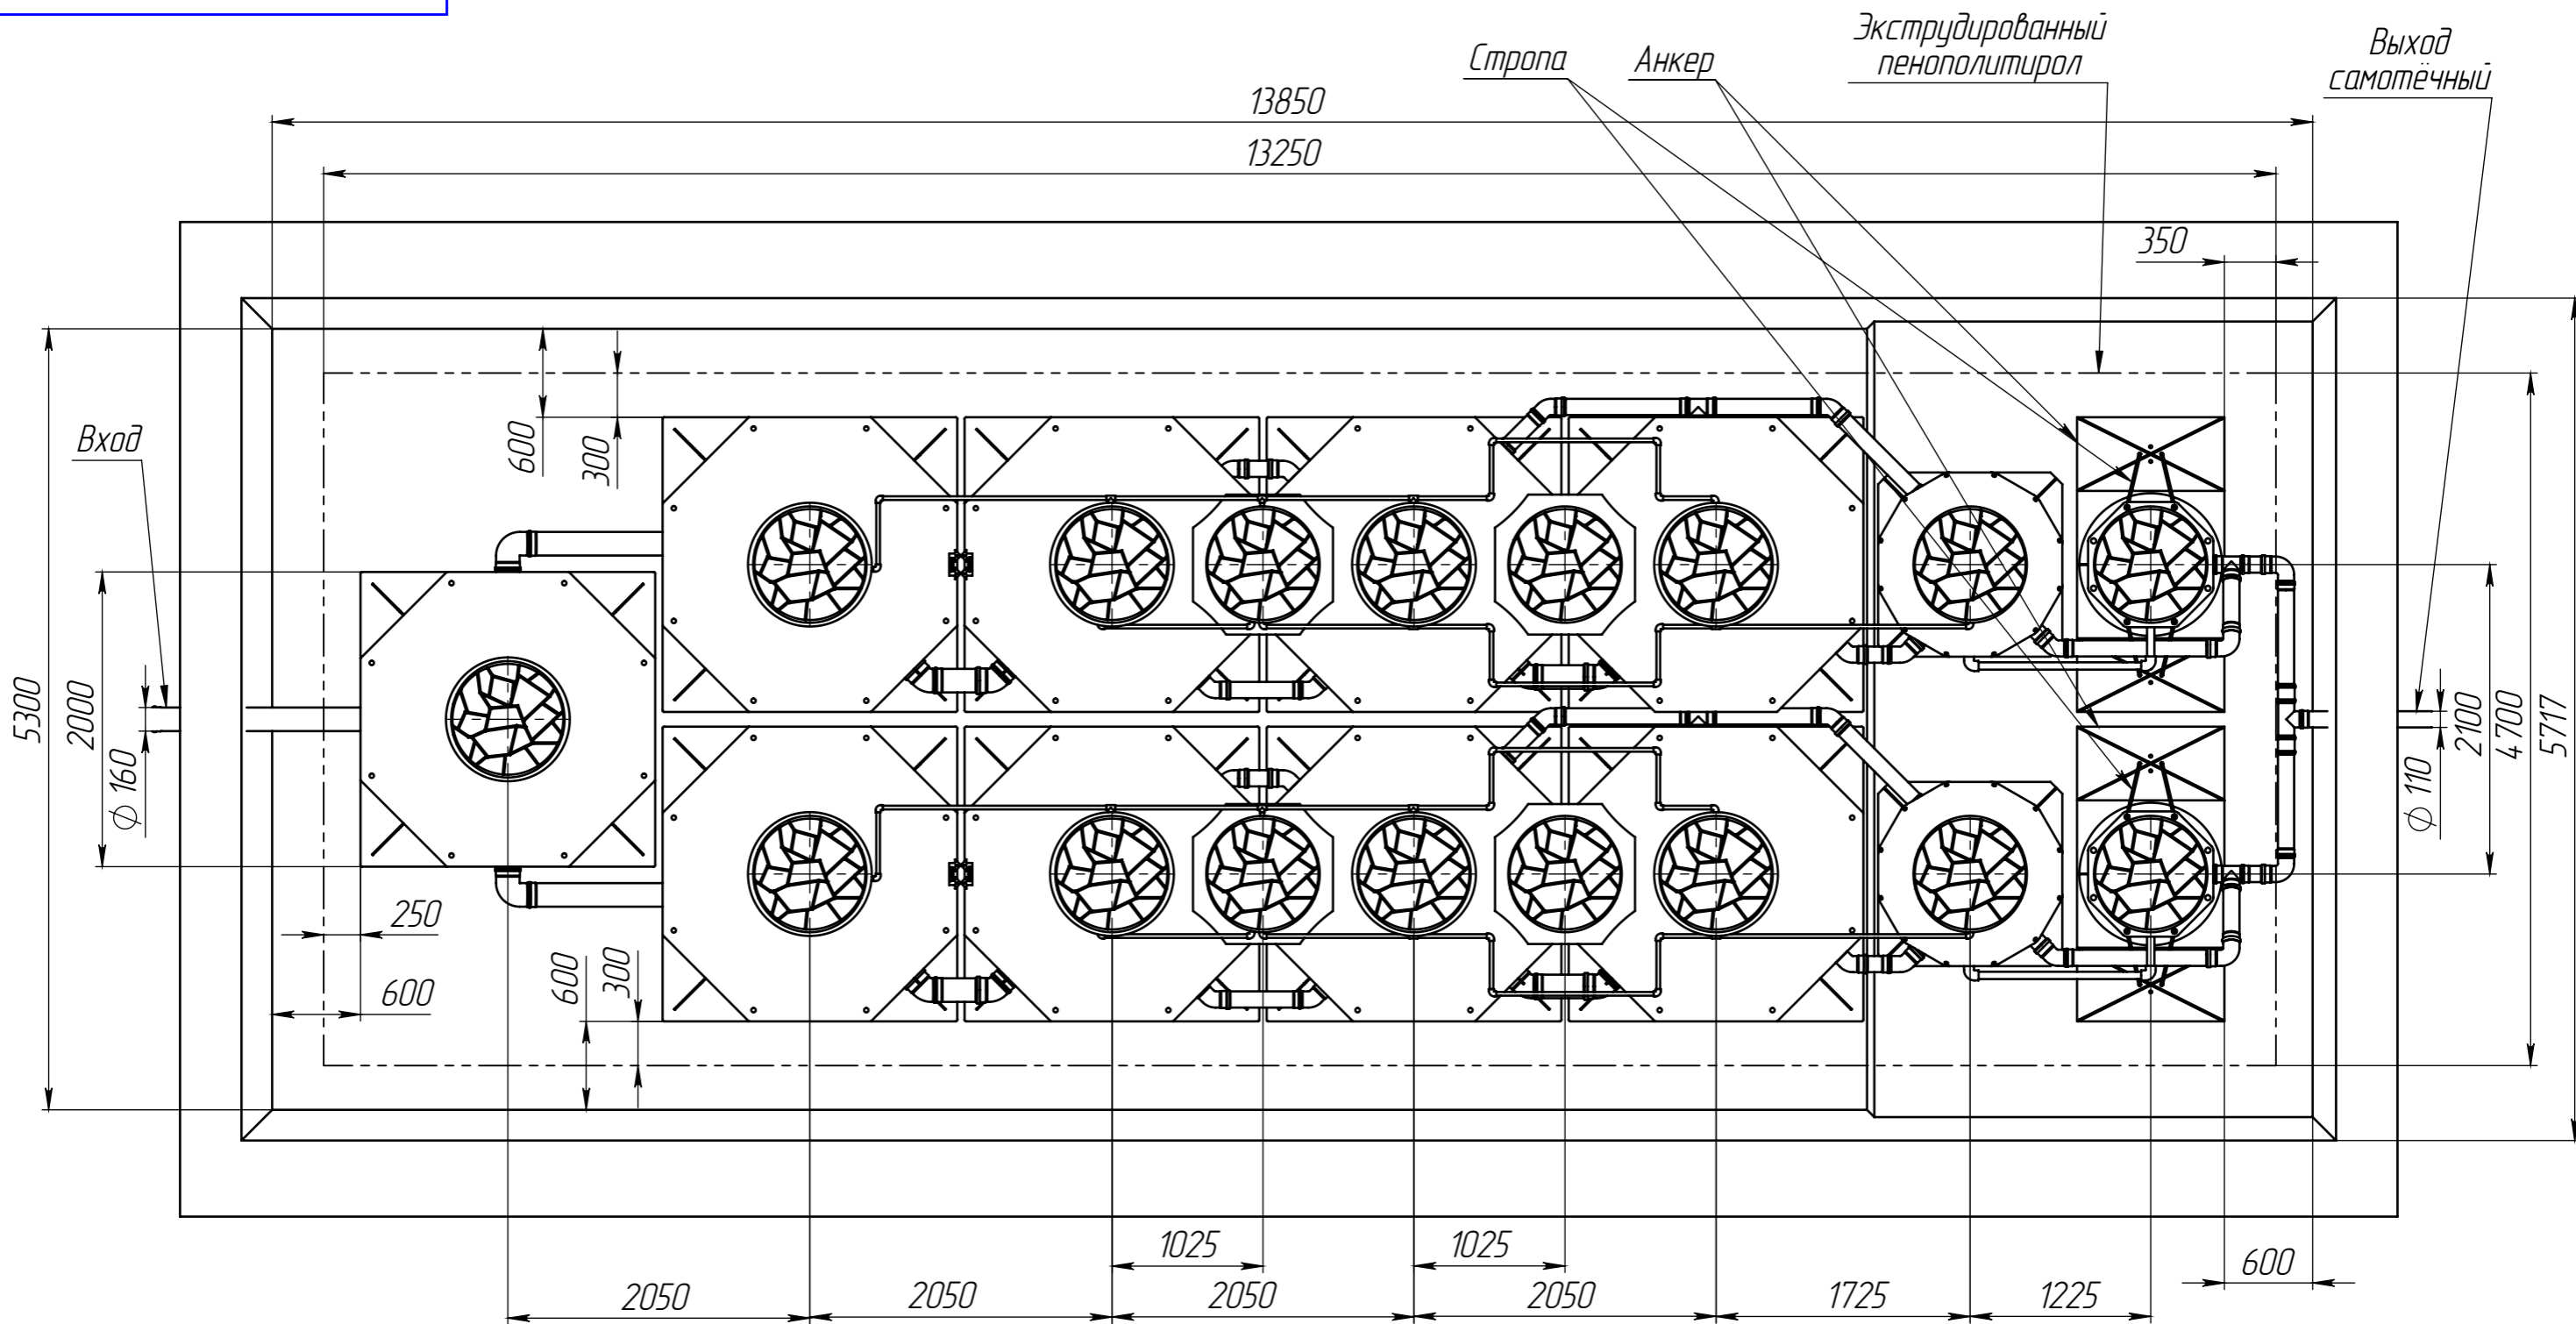

Коло Илма 200 самотечная СМ

Перв. примен.
Коло Илма 200 самотечная СМ

Справ. №

Подп. и дата

Инв. № дубл.

Взам. инв. №

Подп. и дата

Инв. № подл.

				Коло Илма 200 самотечная СМ			
				Подземная станция с блоком доочистки и УФ			
				Схема монтажа			
Изм	Лист	№ докум.	Подп.	Дата	Лит.	Масса	Масштаб
Разраб.	-			09.11.2021			1:45
Пров.	-						
Т.контр.	-						
Н.контр.	-				Лист 2	Листов 2	
Утв.	-						